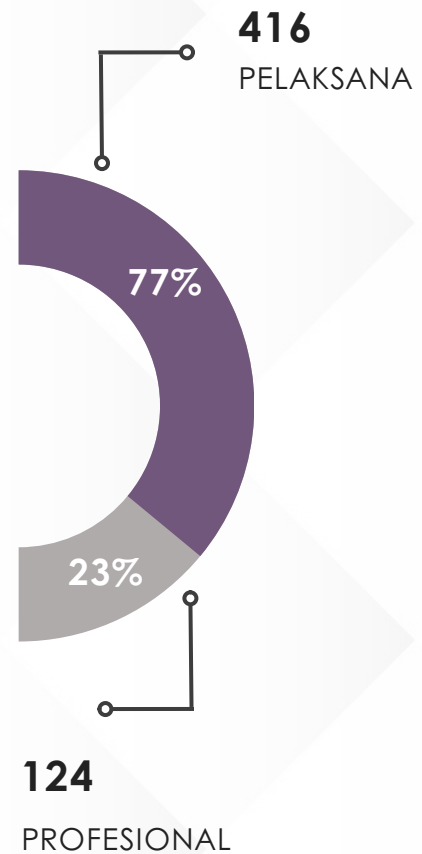

187,994

Pelajar UiTM

Sumber : Bahagian Transformasi Universiti (BTU)

BILANGAN STAF UiTM

AKADEMIK & PENTADBIRAN

AKADEMIK	NEGERI	PENTADBIRAN
2,056	SHAH ALAM	2,633
1,653	SELANGOR	2,769
639	MELAKA	480
670	PERAK	512
498	NEGERI SEMBILAN	360
486	JOHOR	342
434	SARAWAK	395
375	PAHANG	388
361	TERENGGANU	453
302	KEDAH	246
350	KELANTAN	316
337	PERLIS	324
553	PULAU PINANG	431
198	SABAH	257

18,818

Sumber : Bahagian Transformasi Universiti (BTU)

Jumlah Keseluruhan Staf UiTM

BILANGAN STAF PERPUSTAKAAN UiTM

PROFESIONAL & PELAKSANA

PROFESIONAL	NEGERI	PELAKSANA
43	SHAH ALAM	88
15	SELANGOR	46
8	MELAKA	34
6	PERAK	27
7	NEGERI SEMBILAN	21
6	JOHOR	21
5	SARAWAK	26
5	PAHANG	23
6	TERENGGANU	25
4	KEDAH	20
5	KELANTAN	26
4	PERLIS	15
5	PULAU PINANG	23
3	SABAH	15
2	HOSPITAL AL-SULTAN ABDULLAH	6