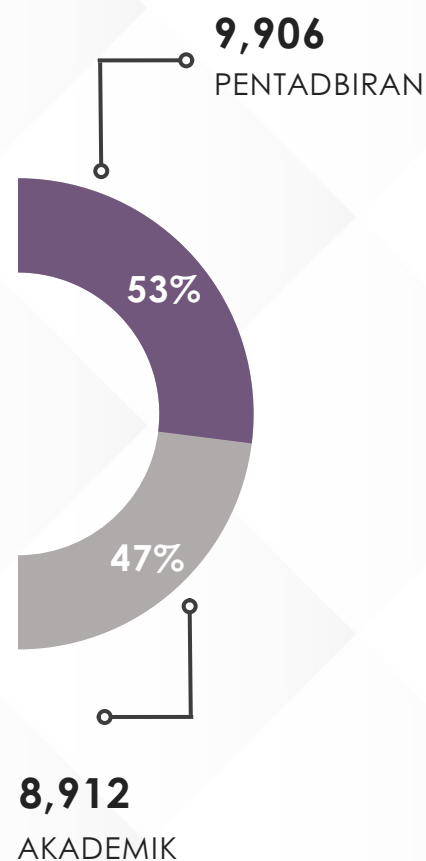

187,994

Pelajar UiTM

Sumber : Bahagian Transformasi Universiti (BTU)

BILANGAN STAF UiTM

AKADEMIK & PENTADBIRAN

AKADEMIK	NEGERI	PENTADBIRAN
2,056	SHAH ALAM	2,633
1,653	SELANGOR	2,769
639	MELAKA	480
670	PERAK	512
498	NEGERI SEMBILAN	360
486	JOHOR	342
434	SARAWAK	395
375	PAHANG	388
361	TERENGGANU	453
302	KEDAH	246
350	KELANTAN	316
337	PERLIS	324
553	PULAU PINANG	431
198	SABAH	257