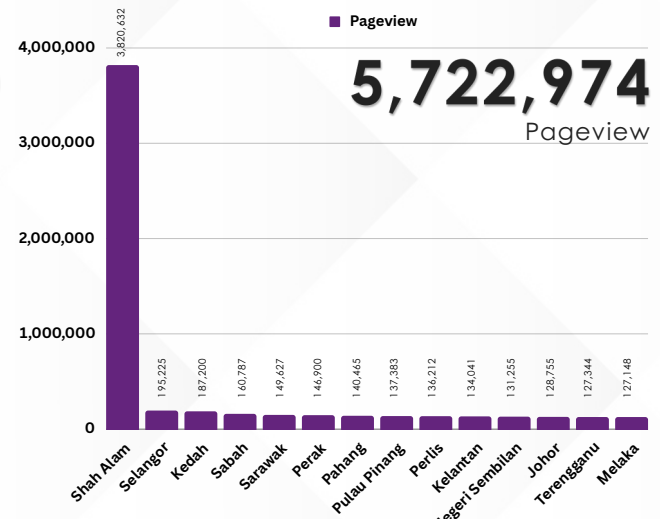

6,448,765

Jumlah Keseluruhan Session Mengikut Komponen

37,346,888

Jumlah Keseluruhan Pageview Mengikut Komponen

PERKHIDMATAN PERPUSTAKAAN DIGITAL

SESSION & PAGEVIEW PERPUSTAKAAN MENGIKUT NEGERI

NEGERI	SESSION	PAGEVIEW	NEGERI	SESSION	BAHARU
SHAH ALAM	1,788,916	3,820,632	TERENGGANU	22,463	127,344
SELANGOR	60,957	195,225	KELANTAN	24,904	134,041
MELAKA	45,526	127,148	PERLIS	30,573	136,212
PERAK	27,443	146,900	PAHANG	38,967	140,465
JOHOR	50,539	128,755	PILAU PINANG	85,694	137,383
NEGERI SEMBILAN	21,739	131,255	SABAH	9,120	160,787
SARAWAK	24,298	149,627	KEDAH	58,461	187,200