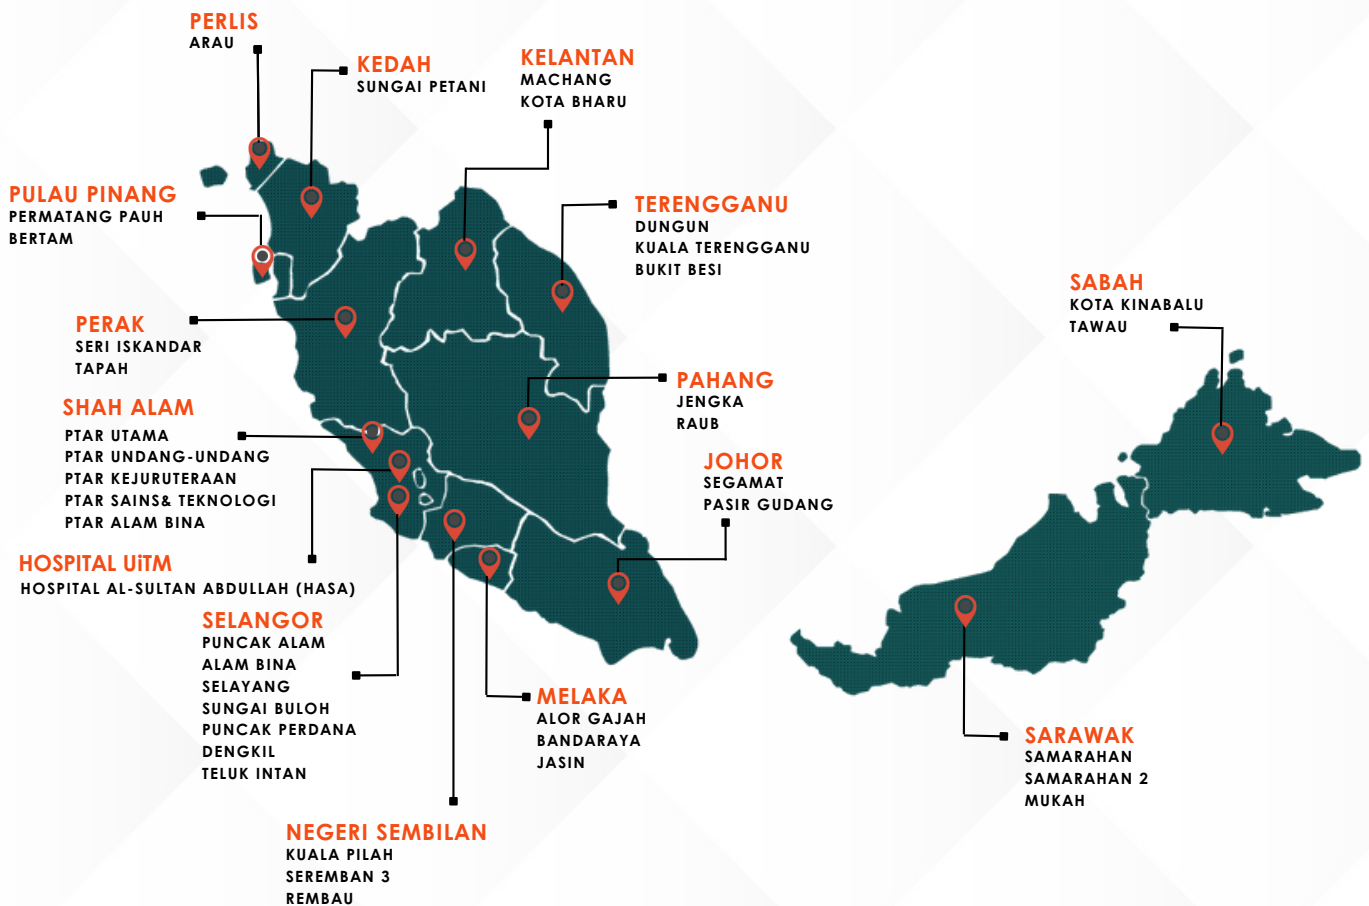

39

RANGKAIAN PERPUSTAKAAN UiTM