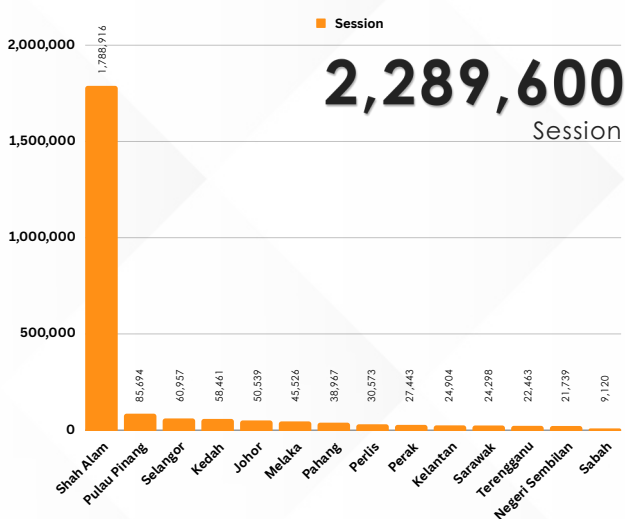

6,448,765

Jumlah Keseluruhan Session Mengikut Komponen

37,346,888

Jumlah Keseluruhan Pageview Mengikut Komponen

PERKHIDMATAN PERPUSTAKAAN DIGITAL

SESSION & PAGEVIEW PERPUSTAKAAN MENGIKUT NEGERI

NEGERI	SESSION	PAGEVIEW	NEGERI	SESSION	BAHARU
SHAH ALAM	1,788,916	3,820,632	TERENGGANU	22,463	127,344
SELANGOR	60,957	195,225	KELANTAN	24,904	134,041
MELAKA	45,526	127,148	PERLIS	30,573	136,212
PERAK	27,443	146,900	PAHANG	38,967	140,465
JOHOR	50,539	128,755	PILAU PINANG	85,694	137,383
NEGERI SEMBILAN	21,739	131,255	SABAH	9,120	160,787
SARAWAK	24,298	149,627	KEDAH	58,461	187,200