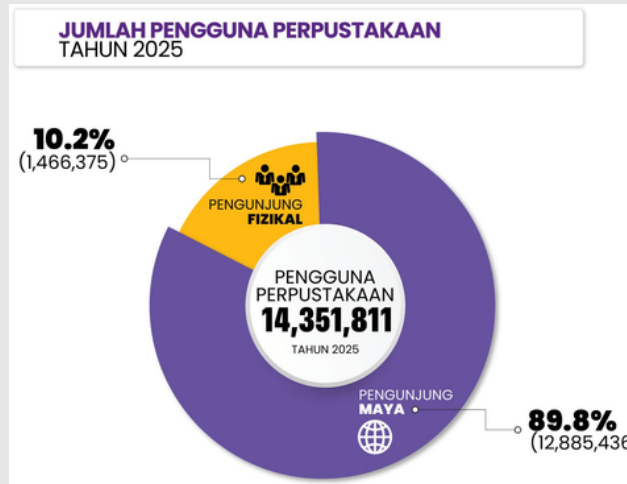

UNIVERSITI
TEKNOLOGI
MARA

Buletin IQRA'

2026

Bil. 2/2026 - Februari • eISSN: 2735-1920

TERIMA KASIH WARGA ILMU UiTM!

Sebanyak 14,351,811 pengguna direkodkan sepanjang 2025, mencerminkan kepercayaan tinggi dan transformasi digital Perpustakaan UiTM. Daripada jumlah itu, 1.47 juta hadir secara fizikal manakala 12.89 juta mengakses secara maya, membuktikan perkhidmatan ilmu yang beroperasi tanpa batas ruang dan masa. Terima kasih kepada seluruh warga universiti dan komuniti yang terus menggerakkan ekosistem pembudayaan ilmu ini.

TAKLIMAT REPOSITORI DATA PENYELIDIKAN UiTM DI BENGKEL PENYUNTINGAN NASKHAH JURNAL UiTM

“Taklimat Repositori Data Penyelidikan UiTM telah diadakan sempena Bengkel Penyuntingan Naskhah Jurnal UiTM yang menghimpunkan para penyunting jurnal. Sesi oleh wakil PTAR UiTM Shah Alam menekankan kepentingan pengurusan dan perkongsian data secara sistematik bagi menyokong penyelidikan serta penerbitan yang telus dan berkualiti.