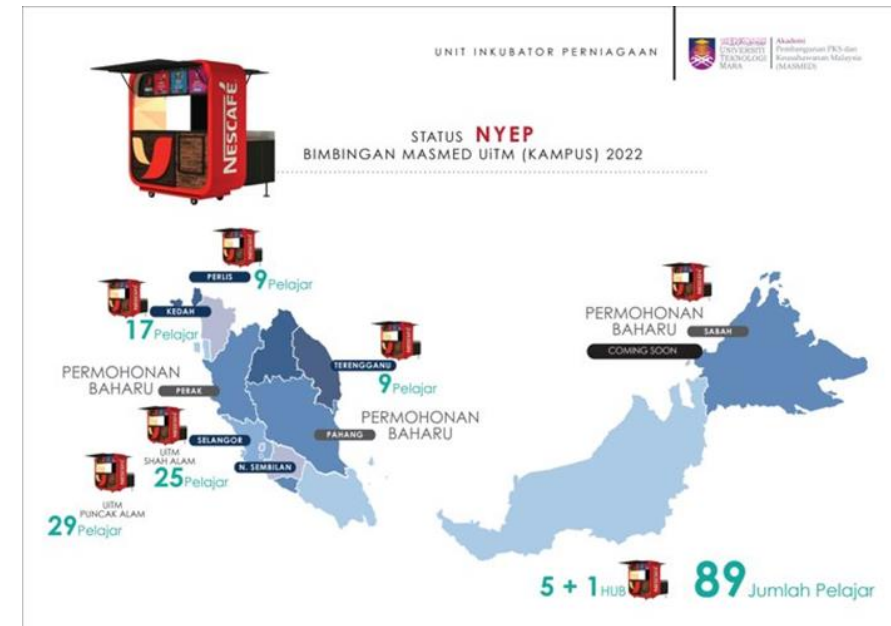

# **HUB INKUBATOR SISWA**

## NESCAFE YOUTH ENTREPRENEURSHIP PROGRAM

Program Keusahawanan Belia Nescafé pada 2016 (NYEP), diwujudkan bagi mempromosikan keusahawanan pada golongan muda dan memupuk kepelbagaian dengan memperkasakan dan membentuk belia di universiti tempatan untuk menyerap pelajaran secara langsung dalam operasi perniagaan. Melalui program ini, NESCAFE menyediakan pelajar modal permulaan sebanyak RM15,000 untuk memulakan pengurusan kedai pop timbul Nescafé di kampus atau fakulti masing-masing. Selain belajar menyediakan dan membuat minuman kopi yang lazat, dapatan penting adalah pendedahan pelajar kepada pembelajaran perniagaan utama seperti pengurusan rantai bekalan, pemasaran dan jualan. Pada masa ini, UiTM telah terlibat dengan program NYEP dengan 5 Nescafe HUB iaitu di UiTM Shah Alam, UiTM Perlis, UiTM Kedah, UiTM Terengganu dan UiTM Puncak Alam. Pada masa akan datang, UiTM Sabah telah bersetuju untuk memulakan program ini di kampus mereka.