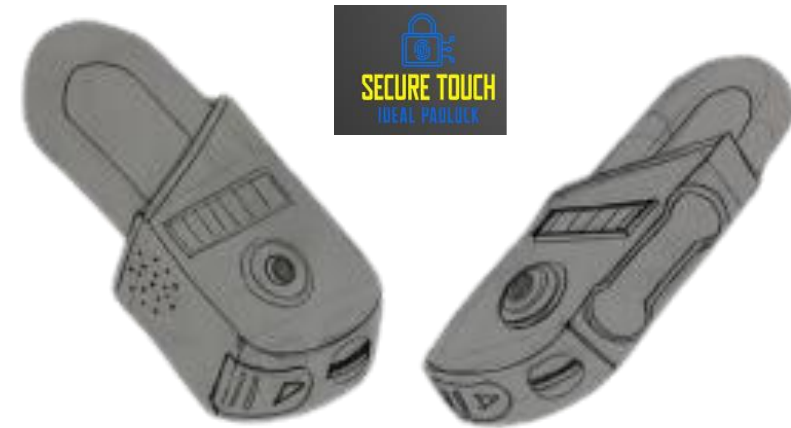

SECURE TOUCH

iKonsep di sebalik kunci padlock yang diberi nama Right Key ini adalah untuk membangunkan peranti yang khusus dibuat untuk digunakan oleh pengguna dengan kegunaan teknologi inovatif. Teknologi pengenalan cap jari yang telah ditambahkan kepada produk ini menggantikan keperluan kepada kunci atau kunci kombinasi. Sistem masuk tanpa kunci ini menawarkan kemudahan kerana tiada kemungkinan lupa kombinasi atau kehilangan kunci, dan ia menjimatkan masa.

ASMAHAN BINTI BASRI
NOR ATHIRAH BINTI MOD RIZAL
NUR ALWANI BINTI ISMAIL
NURIN FARHIN NABILA BINTI MOHD HAMIDI
NUR NAJIHAH BINTI MOHD RAFI
SOFEA HANIM BINTI NAZRI
FAKULTI SAINS GUNAAN